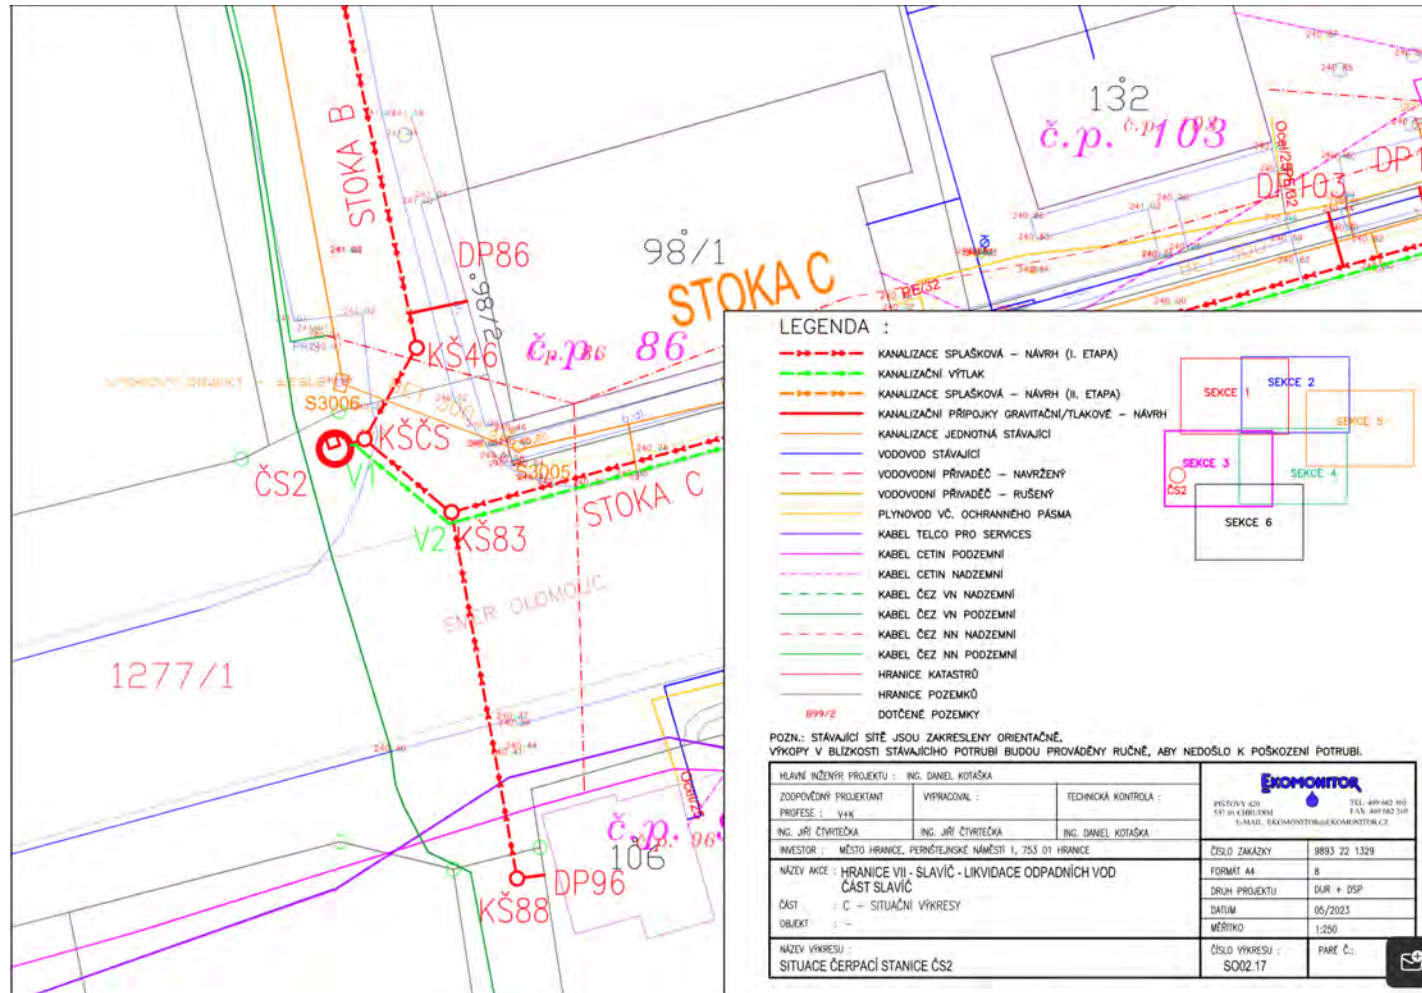

... detail napojení u sokolovny ČS 2

ČERPAČÍ STANICE ČS 2
ŘEZ A-A

... změna plánovaného připojení nad tunelem... aktuální situace

Vodovodní přivaděč Hranice – Lipník přeložka Slavíč TLT DIN 400

- ▶ Aktuální stav !
 - ▶ Beze změny
 - ▶ Čeká se na dotace
 - ▶ Realizátor a investor VAK