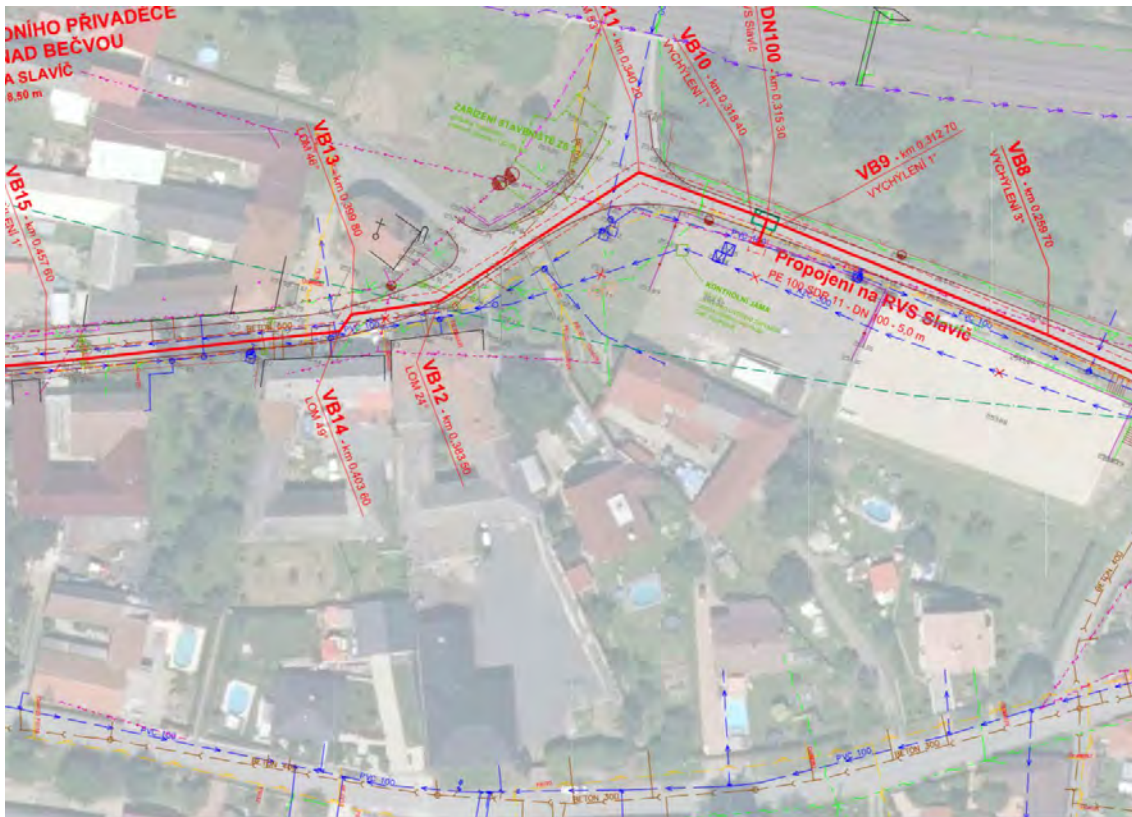

... detail napojení u sokolovny ČS 2

ČERPAČÍ STANICE ČS 2
ŘEZ A-A

... změna plánovaného připojení nad tunelem... aktuální situace

Vodovodní přivaděč Hranice – Lipník přeložka Slavíč TLT DIN 400

- ▶ Aktuální stav !
 - ▶ Beze změny
 - ▶ Čeká se na dotace
 - ▶ Realizátor a investor VAK

Nebezpečný odpad 04.11.2023

- ▶ Slavič u Školy v 08:00 až 08:20 hod