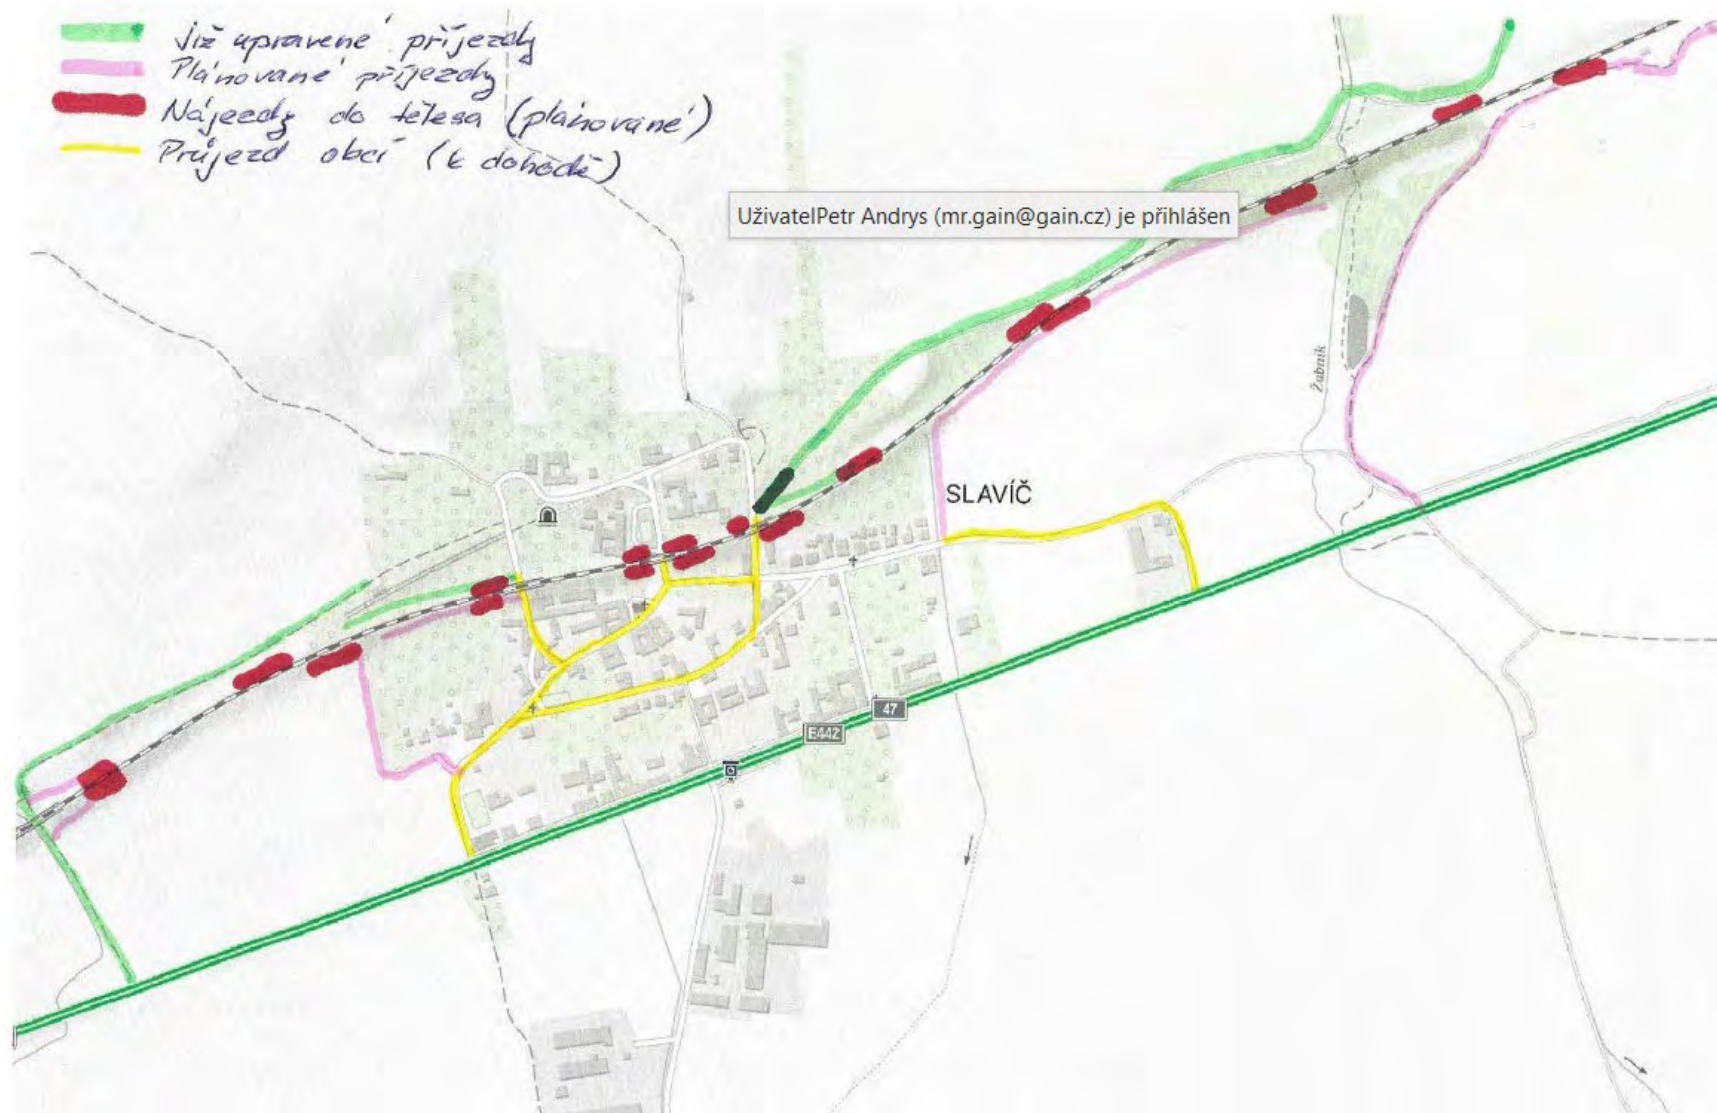

Příjezdové komunikace v obci Slavíč