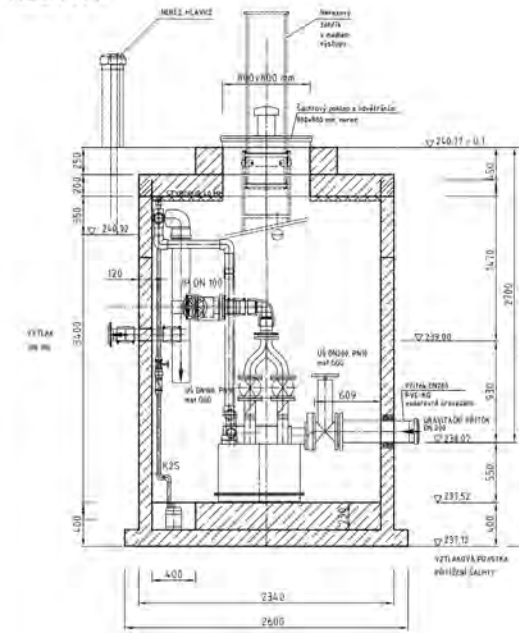

Kanalizace ČOV a přeložka hlavního vodovodního přivaděče... akt. situace

- ▶ ČOV - co se změnilo !
 - ▶ Přesunutí ČOV do nové lokality
 - ▶ Změna v projektu a odstranění přečerpávacích přípojek !
 - ▶ Doladění připojení domů pod cestou D47
 - ▶ Realizace ČOV... ZATÍM V NEDOHLEDNU 2025 a možná později.
 - ▶ Přeložka Slavič DIN 400
 - ▶ Beze změny , VAK má stavební povolení ale nemá zatím potřebné dotace

... detail napojení u sokolovny ČS 2

ČERPAČÍ STANICE ČS 2
ŘEZ A-A

... změna plánovaného připojení nad tunelem... aktuální situace

Vodovodní přivaděč Hranice – Lipník přeložka Slavíč TLT DIN 400

- ▶ Aktuální stav !
 - ▶ Beze změny
 - ▶ Čeká se na dotace
 - ▶ Realizátor a investor VAK